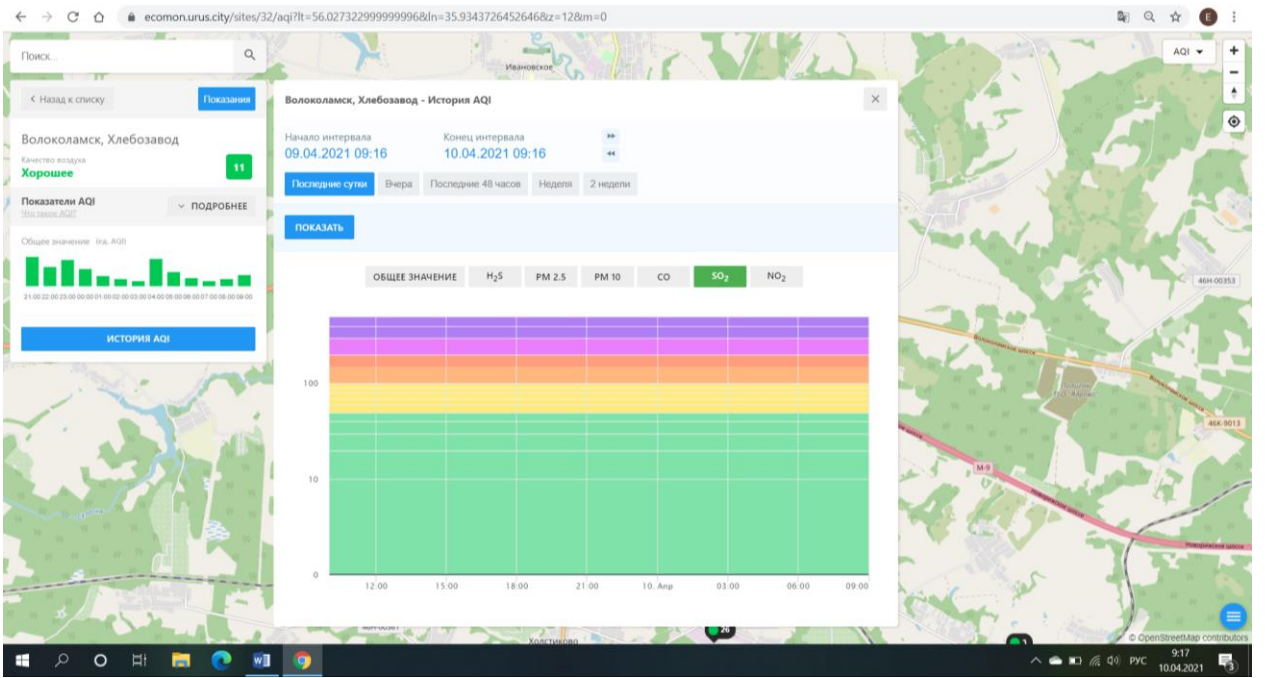

ПОКАЗАТЬ

ОБЩЕЕ ЗНАЧЕНИЕ H₂S PM 2.5 PM 10 CO SO₂ NO₂

100

10

0

12.00 15.00 18.00 21.00 10. Apr 03.00 06.00 09.00

© OpenStreetMap contributors

9:16 10.04.2021