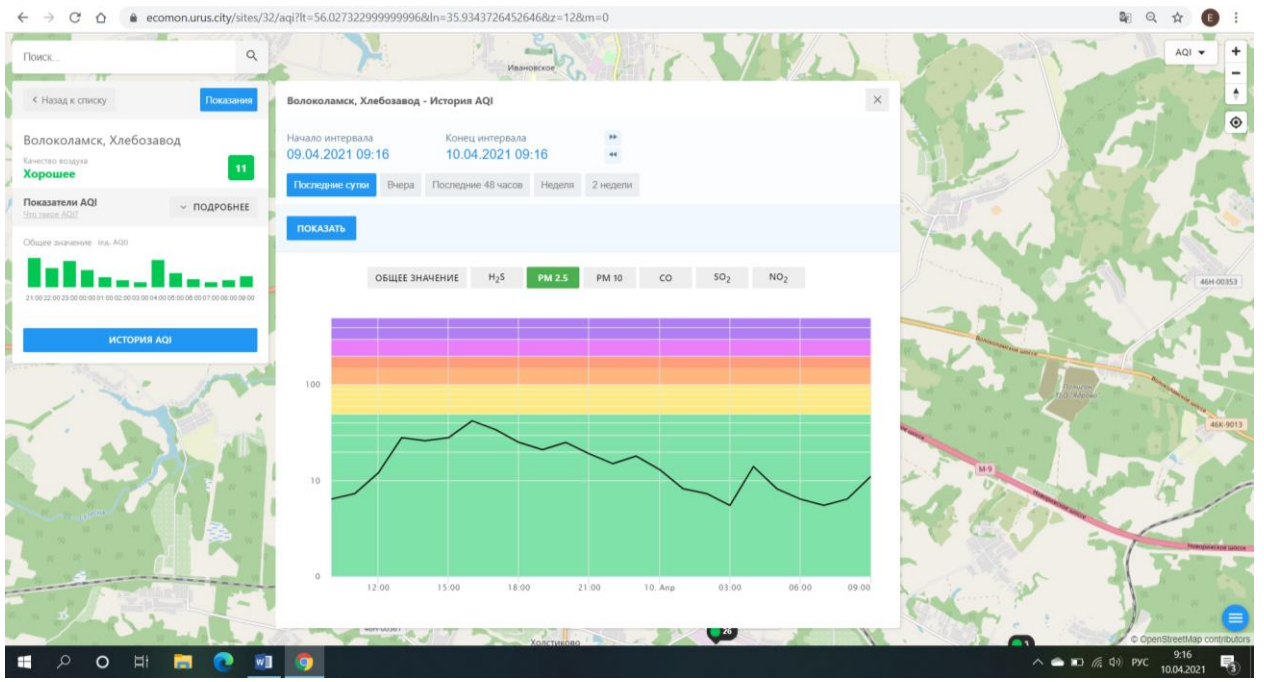

ПОКАЗАТЬ

ОБЩЕЕ ЗНАЧЕНИЕ H₂S PM 2.5 PM 10 CO SO₂ NO₂

100

10

0

12.00 15.00 18.00 21.00 10. Apr 03.00 06.00 09.00

© OpenStreetMap contributors

9:16 10.04.2021