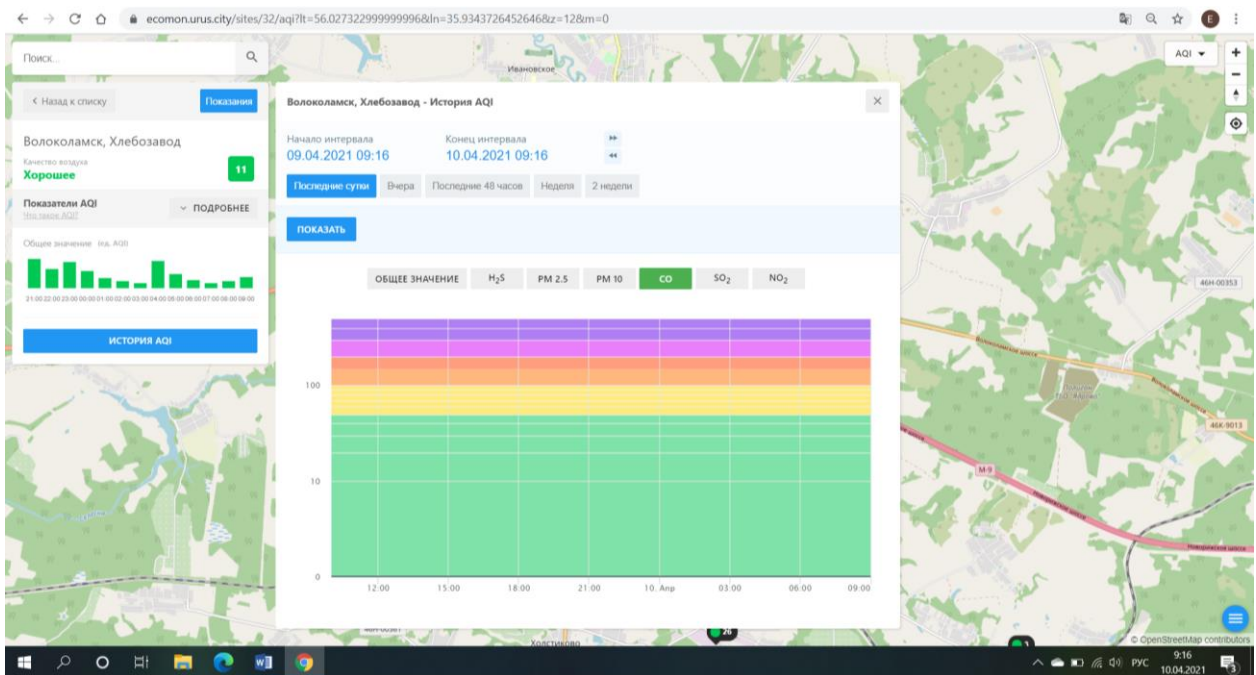

ПОКАЗАТЬ

ОБЩЕЕ ЗНАЧЕНИЕ H₂S PM 2.5 PM 10 CO SO₂ NO₂

100

10

0

12.00 15.00 18.00 21.00 10. Apr 03.00 06.00 09.00

© OpenStreetMap contributors

9:16 10.04.2021