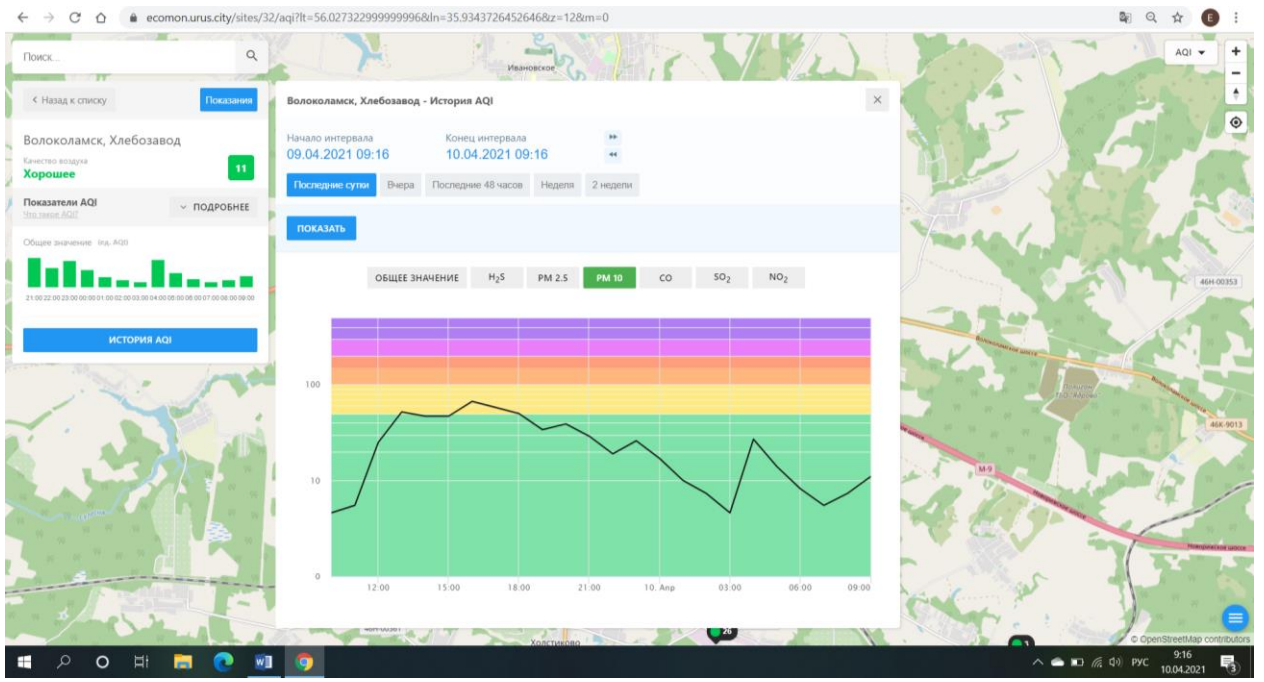

ПОКАЗАТЬ

ОБЩЕЕ ЗНАЧЕНИЕ H₂S PM 2.5 PM 10 CO SO₂ NO₂

100

10

0

12.00 15.00 18.00 21.00 10. Apr 03.00 06.00 09.00

© OpenStreetMap contributors

9:16 10.04.2021